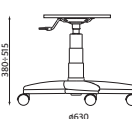

Werek

Draco wood

Largeur assise : 405
Profondeur assise : 405

Largeur assise : 350
Profondeur assise : 345

Largeur assise : 410
Profondeur assise : 240

Diamètre assise : 360

Korian

Cobra