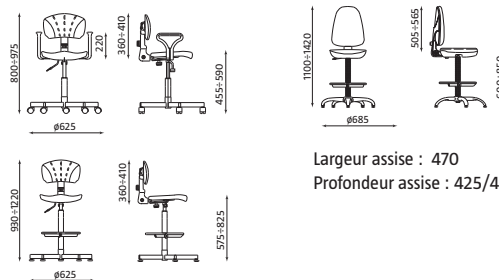

SIEGES TECHNIQUES

Rodeo

Rodeo RB

WEBST@R RB

Largeur assise : 470
 Profondeur assise : 425/465

Largeur assise : 460
 Profondeur assise : 440/470

RODEO & RODEO RB

Siège à contact permanent
 Dossier réglable en hauteur
 Assise et dossier en polyuréthane
 Vérin haut et repose-pieds (version RB)
 Paire d'accotoirs fixes en option

WEBST@R RB

Siège à contact permanent
 Dossier réglable en hauteur
 Disponible en tissu noir non-feu M1 et en similicuir noir non-feu
 Vérin haut et repose-pieds (version RB)
 Paire d'accotoirs fixes ou réglables en option

Werek

Draco wood

Largeur assise : 405
Profondeur assise : 405

Largeur assise : 350
Profondeur assise : 345

Largeur assise : 410
Profondeur assise : 240

Diamètre assise : 360

Korian

Cobra