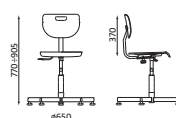

Polyuréthane Lucia Similicuir

Noir Noir Noir

Options

RODEO	FR-54008				159 € ^{HT}
RODEO RB	FR-49356				199 € ^{HT}
RODEO PAIRE D'ACCOTOIRS FIXES				FR-54009	25 € ^{HT}
WEBST@R RB		FR-59169	FR-54085		199 € ^{HT}
PAIRE D'ACCOTOIRS FIXES				FR-48149	25 € ^{HT}
PAIRE D'ACCOTOIRS RÉGLABLES				FR-54040	59 € ^{HT}

Werek

Draco wood

Largeur assise : 405
Profondeur assise : 405

Largeur assise : 350
Profondeur assise : 345

Largeur assise : 410
Profondeur assise : 240

Diamètre assise : 360

Korian

Cobra